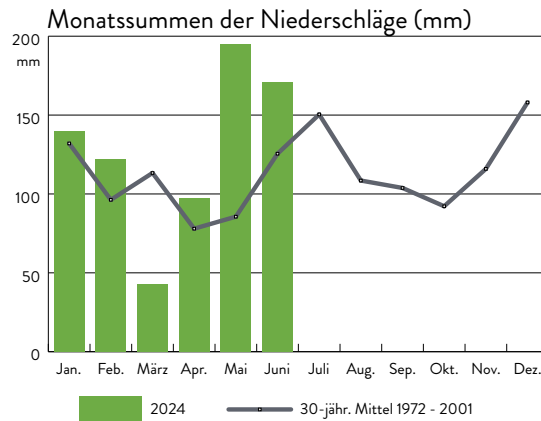

# WETTERSTATION WALDHÄUSER (945M Ü. NN)

## Monatsrückblick Juni 2024

### Ausgewählte Klimadaten

Wert	Juni 2024	Mittel 1972-2001	Extreme 1972-2024
Durchschnittstemperatur (°C)	15,4	12,4	9,8 / 18,6
Maximum der Tagestemperatur (°C)	29,5	25,5	31,4
Minimum der Tagestemperatur (°C)	5,7	2,9	-1,1 / 9,2
Min. der Tagestemperatur 5 cm ü. Boden (°C)	4,5	0,4	-2,6 / 7,6
Anzahl Sommertage: Tmax > 25°C	7	1,5	0 / 12
Anzahl Tropentage: Tmax > 30°C	0	0,0	0 / 3
Niederschlagssumme (mm)	170,8	125,5	35,9 / 214,1
max. Tagessumme des Niederschlags (mm)	28,8	28,9	71,5
Anzahl Tage mit Niederschlägen > 0,1mm	20	18,4	10 / 24
Maximale Windspitze (m/s)	12,6	14,5	20,4
Sonnenscheindauer (Std.)	178,9	173,9	108,3 / 282,2