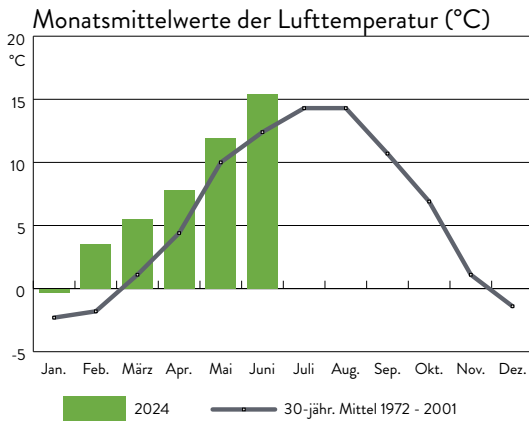

# WETTERSTATION WALDHÄUSER (945M Ü. NN)

## Monatsrückblick Juni 2024

### Ausgewählte Klimadaten

Wert	Juni 2024	Mittel 1972-2001	Extreme 1972-2024
Durchschnittstemperatur (°C)	15,4	12,4	9,8 / 18,6
Maximum der Tagestemperatur (°C)	29,5	25,5	31,4
Minimum der Tagestemperatur (°C)	5,7	2,9	-1,1 / 9,2
Min. der Tagestemperatur 5 cm ü. Boden (°C)	4,5	0,4	-2,6 / 7,6
Anzahl Sommertage: Tmax > 25°C	7	1,5	0 / 12
Anzahl Tropentage: Tmax > 30°C	0	0,0	0 / 3
Niederschlagssumme (mm)	170,8	125,5	35,9 / 214,1
max. Tagessumme des Niederschlags (mm)	28,8	28,9	71,5
Anzahl Tage mit Niederschlägen > 0,1mm	20	18,4	10 / 24
Maximale Windspitze (m/s)	12,6	14,5	20,4
Sonnenscheindauer (Std.)	178,9	173,9	108,3 / 282,2